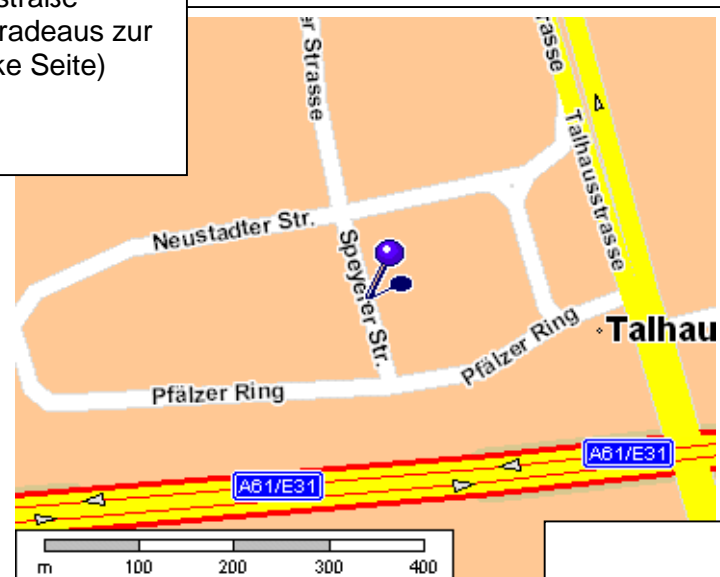

Anfahrtsbeschreibung

Werkstatt Hockenheim

Speyerer Straße 3
68766 Hockenheim

Telefon: 06205 / 9465-0
Telefax: 06205 / 9465-90

Von der BAB 61:

- Abfahrt Hockenheim, Richtung Hockenheim
- An der nächsten Ampel rechts abbiegen ins Industriegebiet Talhaus
- Nächste Kreuzung rechts abbiegen (= Speyerer Straße)
- Die Vorfahrtsstraße verlassen, geradeaus zur Werkstatt (linke Seite)

Von der BAB 6:

- Abfahrt Schwetzingen / Hockenheim auf der B36 Richtung Hockenheim
- Erste Abfahrt Richtung Speyer
- An der nächsten Ampel links abbiegen ins Industriegebiet Talhaus
- Nächste Kreuzung rechts abbiegen = Speyerer Straße
- Die Vorfahrtsstraße verlassen, geradeaus zur Werkstatt (auf der linken Seite)