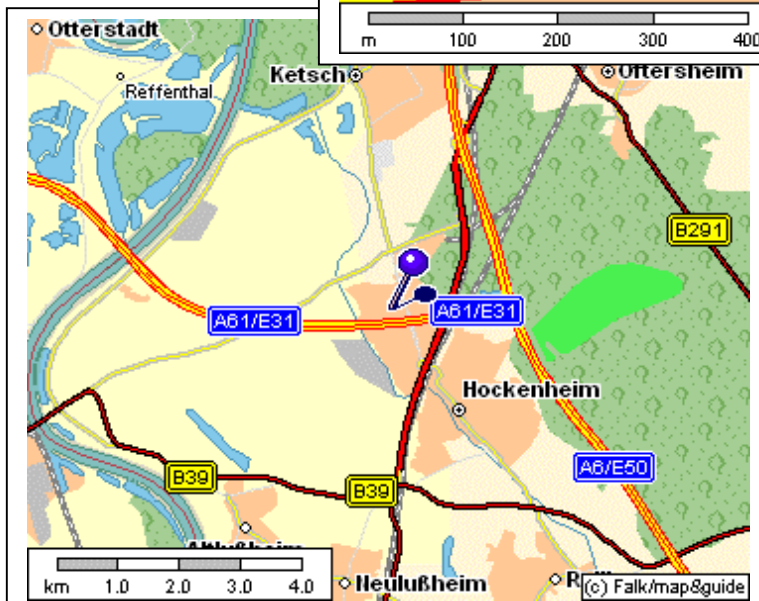

Anfahrtsbeschreibung

Werkstatt Hockenheim

Speyerer Straße 3
68766 Hockenheim

Telefon: 06205 / 9465-0
Telefax: 06205 / 9465-90

Von der BAB 61:

- Abfahrt Hockenheim, Richtung Hockenheim
- An der nächsten Ampel rechts abbiegen ins Industriegebiet Talhaus
- Nächste Kreuzung rechts abbiegen (= Speyerer Straße)
- Die Vorfahrtsstraße verlassen, geradeaus zur Werkstatt (linke Seite)

Von der BAB 6:

- Abfahrt Schwetzingen / Hockenheim auf der B36 Richtung Hockenheim
- Erste Abfahrt Richtung Speyer
- An der nächsten Ampel links abbiegen ins Industriegebiet Talhaus
- Nächste Kreuzung rechts abbiegen = Speyerer Straße
- Die Vorfahrtsstraße verlassen, geradeaus zur Werkstatt (auf der linken Seite)